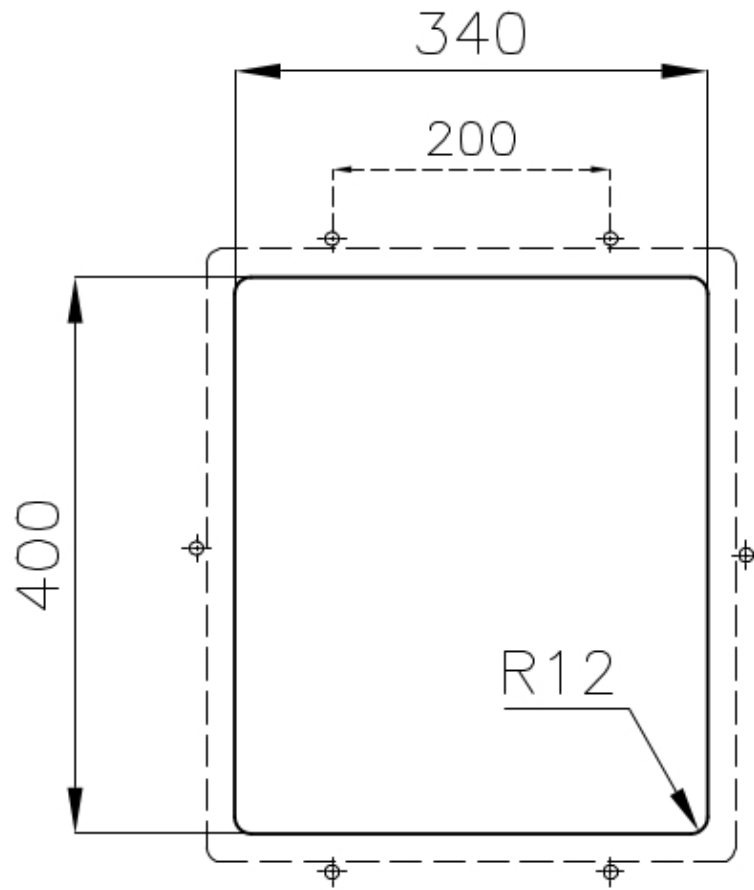

### 细节

材料 AISI 304 不锈钢

表面处理 拉丝 Foster

质地 磨砂

边型和安装方式 台下

底座 40 cm

尺寸 380x440 mm

标准配件 固定钩, 垫圈, 下水器, 溢水口和虹吸管, 纸板盒包装

龙头孔 无定位孔

安装孔 [View technical data sheet](#)

下水器 否

---

宽 38 cm

---

盆内尺寸 340x400mm

---

## 特点

**Space 下水器** SPACE不锈钢下水器的不锈钢盖子关闭了排水管，可隐藏任何残余物，将它们收集在下面的篮子里，令水槽显得格外优雅。SPACE还具有较小的占地面积，并且可以最佳地利用水槽下隔室。

---

**小倒角** 具有现代设计和更大容量的方形碗，具有最小的美观性和极高的实用性。

---

**深盆** 得益于先进的生产技术，该洗碗盆的重要深度超过20厘米，可以在所有洗涤操作中提供极大的灵活性和实用性。

---

**溢水口** 溢水口是Foster水槽上的一项安全措施，可以防止疏忽时水的溢出。方形溢水解决方案，具有简约的方形，更加美观大方。

---

**节省空间系统** 下水器和虹吸管的设计目的是在水槽下方留出尽可能多的空间，如今对于这些单独的废物收集系统越来越有用。

---

**高厚度** 1mm厚的钢。相当大的厚度，保证了最大的坚固性和耐用性。

---