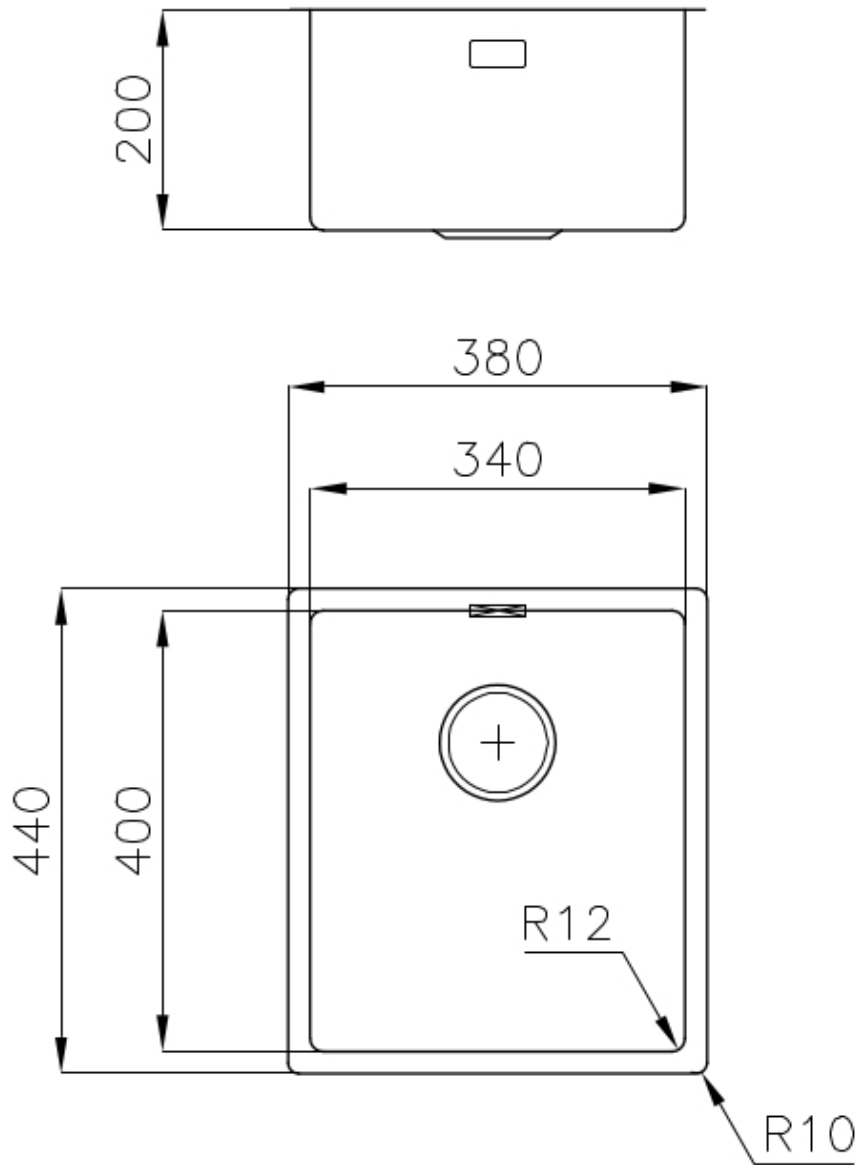

### 细节

材料 AISI 304 不锈钢

表面处理 拉丝 Foster

质地 磨砂

边型和安装方式 台下

底座 40 cm

尺寸 380x440 mm

标准配件 固定钩, 垫圈, 下水器, 溢水口和虹吸管, 纸板盒包装

龙头孔 无定位孔

安装孔 [View technical data sheet](#)

下水器 否

---

宽 38 cm

---

盆内尺寸 340x400mm

---

## 特点

**Space 下水器** SPACE不锈钢下水器的不锈钢盖子关闭了排水管，可隐藏任何残余物，将它们收集在下面的篮子里，令水槽显得格外优雅。SPACE还具有较小的占地面积，并且可以最佳地利用水槽下隔室。

---

**小倒角** 具有现代设计和更大容量的方形碗，具有最小的美观性和极高的实用性。

---

**深盆** 得益于先进的生产技术，该洗碗盆的重要深度超过20厘米，可以在所有洗涤操作中提供极大的灵活性和实用性。

---

**溢水口** 溢水口是Foster水槽上的一项安全措施，可以防止疏忽时水的溢出。方形溢水解决方案，具有简约的方形，更加美观大方。

---

**节省空间系统** 下水器和虹吸管的设计目的是在水槽下方留出尽可能多的空间，如今对于这些单独的废物收集系统越来越有用。

---

**高厚度** 1mm厚的钢。相当大的厚度，保证了最大的坚固性和耐用性。

---